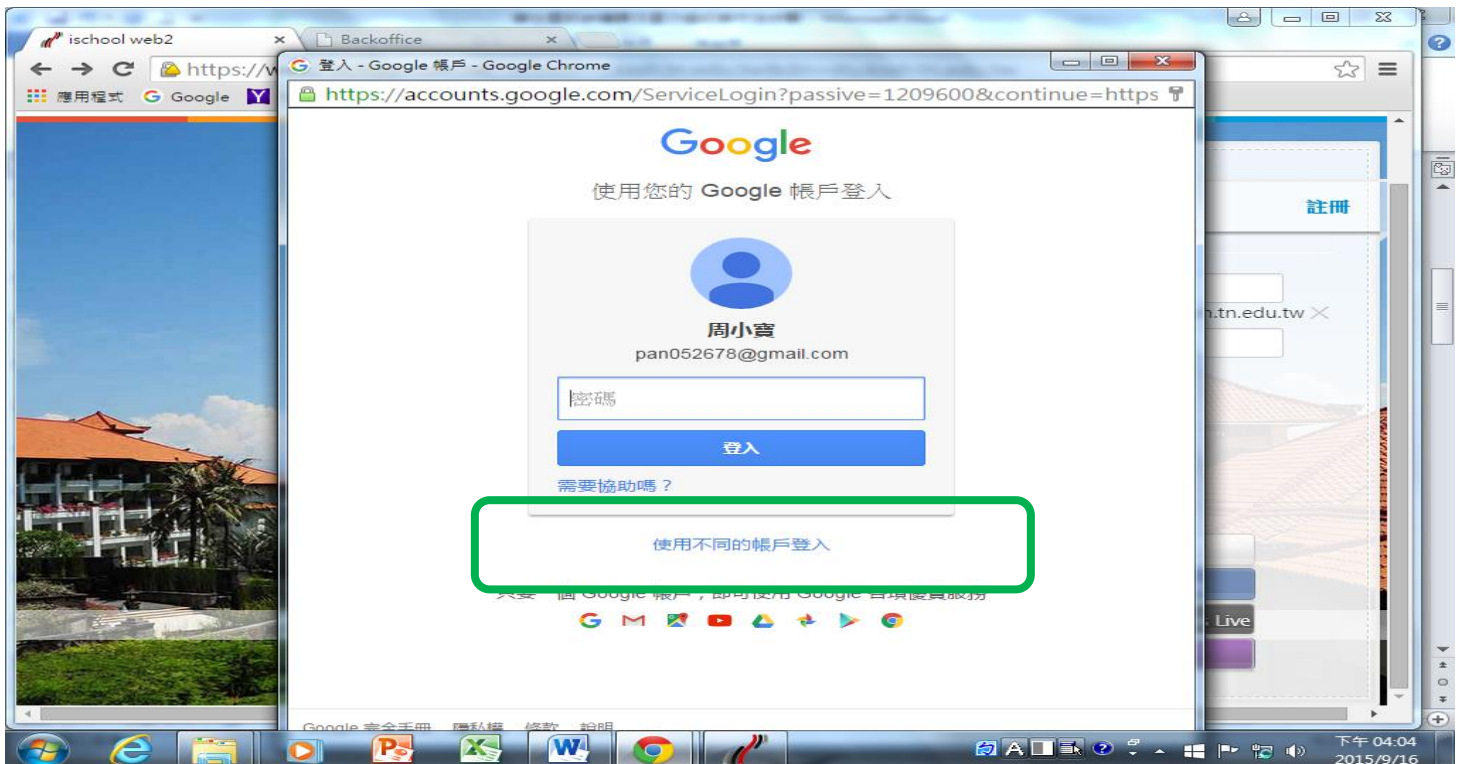

4. 進入查詢系統畫面

先按 sign in with Google

5. 進入登入系統畫面-按使用不同帳戶登入

6. 選擇新增帳戶

7. 輸入帳號 - n350028@stu.kssh.tn.edu.tw

n+學號，學號假如為 350028

7.輸入密碼

密碼:kssh+身分證後 4 碼，