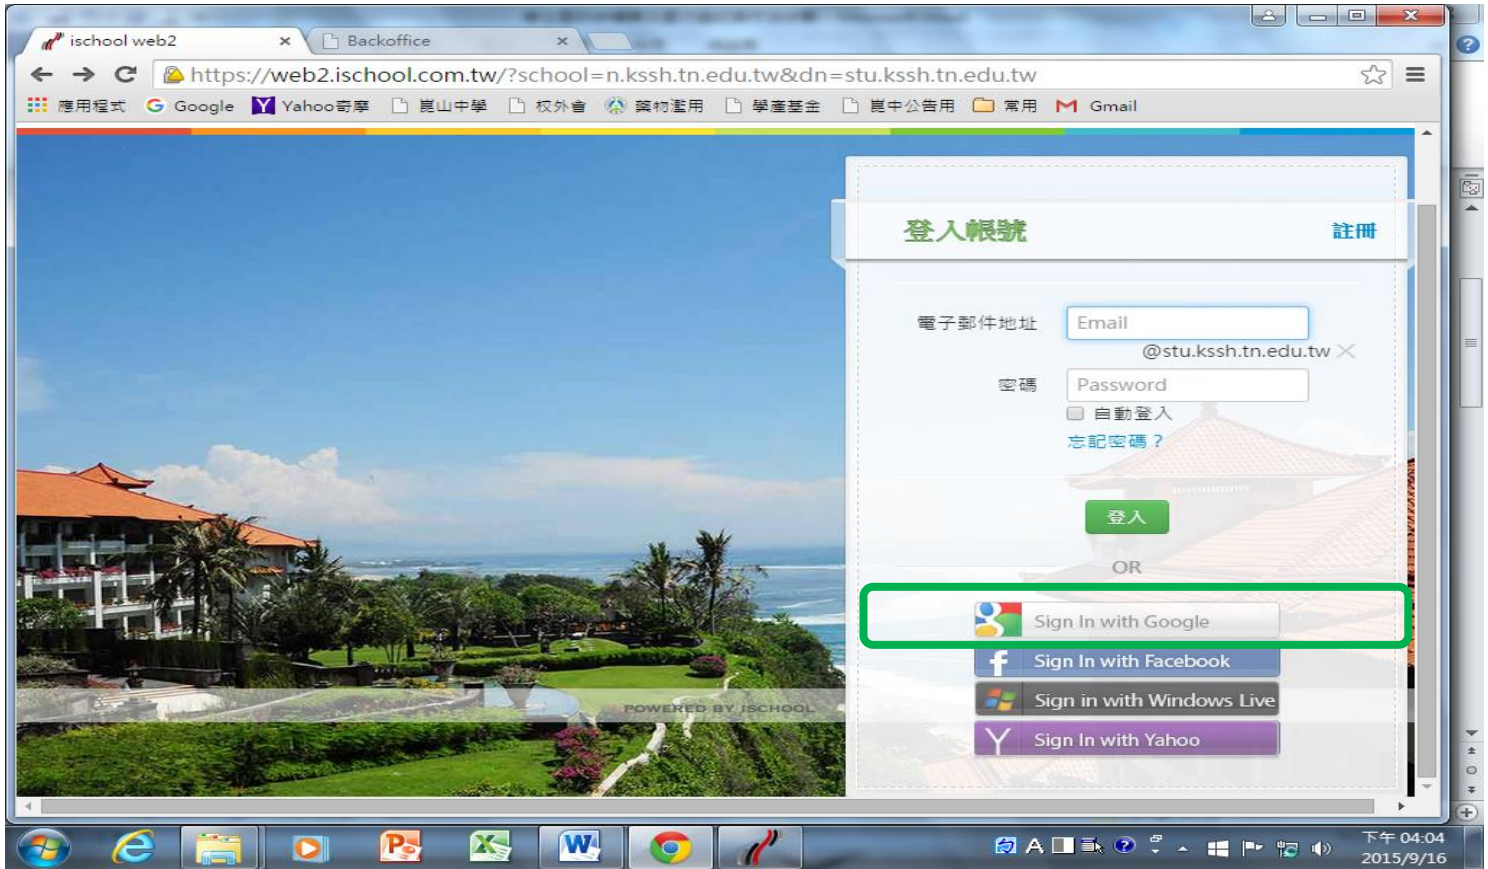

4. 進入查詢系統畫面

先按 sign in with Google

5. 進入登入系統畫面-按使用不同帳戶登入

6. 選擇新增帳戶

7. 輸入帳號 - n350028@stu.kssh.tn.edu.tw

n+學號，學號假如為 350028

7.輸入密碼

密碼:kssh+身分證後 4 碼，