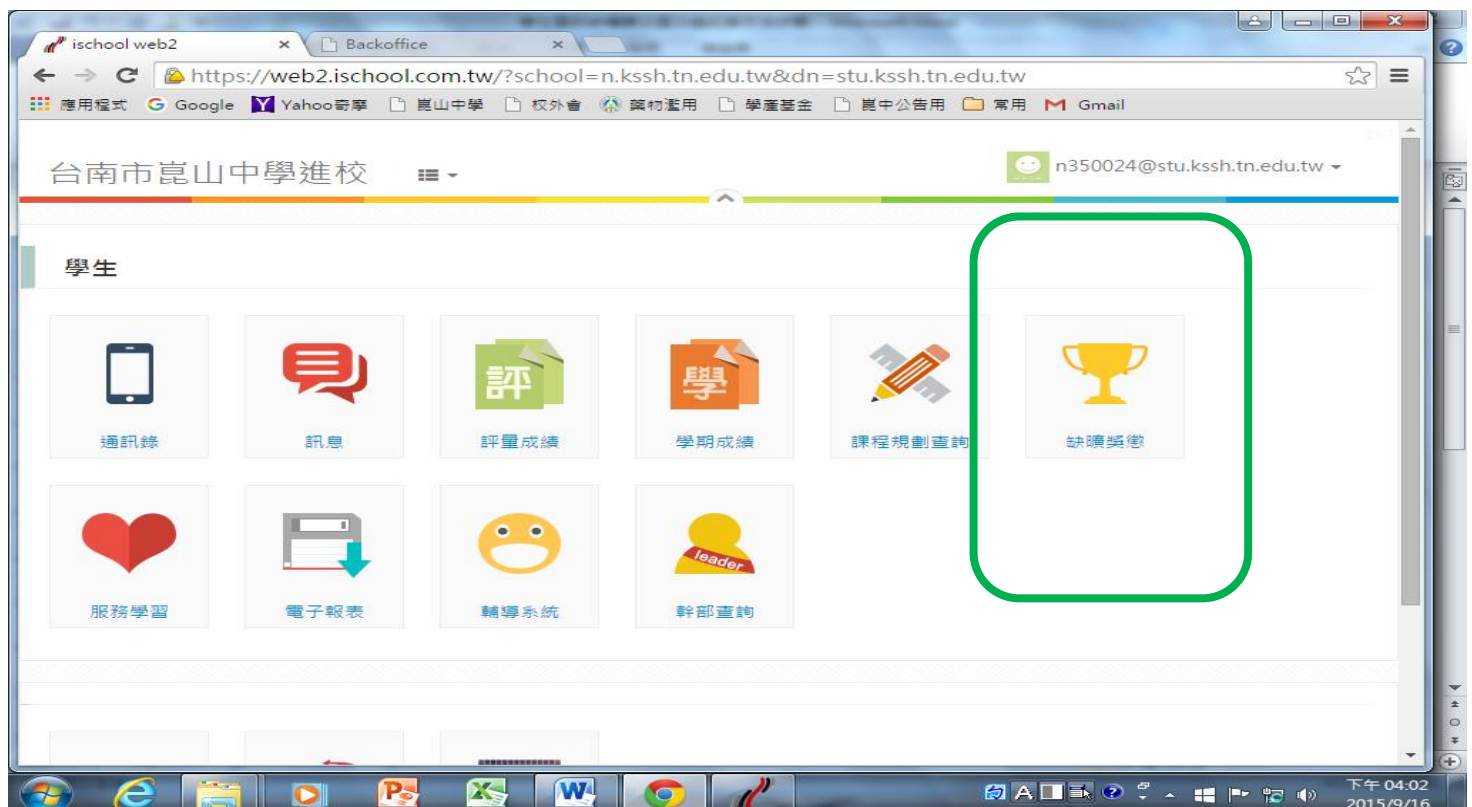

4. 進入查詢系統畫面

先按 sign in with Google

5. 進入登入系統畫面-按使用不同帳戶登入

6. 選擇新增帳戶

7. 輸入帳號 - n350028@stu.kssh.tn.edu.tw

n+學號，學號假如為 350028

7.輸入密碼

密碼:kssh+身分證後 4 碼，

例如身分證 a123456789，密碼就輸入 kssh6789

8.進入個人資料畫面

9. 進入個人資料畫面

台南市崑山中學進校

1041 1032 1031

德行
目前無資料

缺曠記錄

曠課 10
一般：10