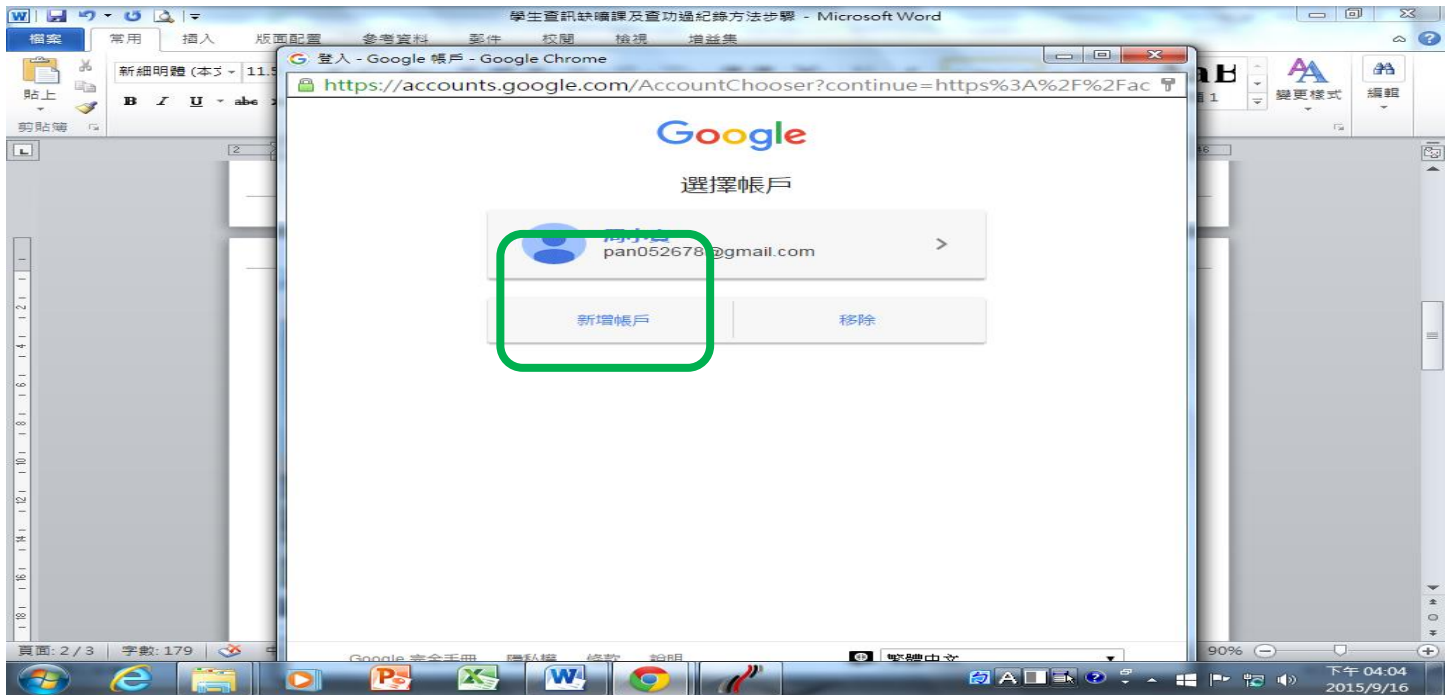

4. 進入查詢系統畫面

先按 sign in with Google

5. 進入登入系統畫面-按使用不同帳戶登入

6. 選擇新增帳戶

7. 輸入帳號 - n350028@stu.kssh.tn.edu.tw

n+學號，學號假如為 350028

7.輸入密碼

密碼:kssh+身分證後 4 碼，

例如身分證 a123456789，密碼就輸入 kssh6789

8.進入個人資料畫面

9. 進入個人資料畫面

台南市崑山中學進校

1041 1032 1031

德行
目前無資料

缺曠記錄

曠課 10
一般：10