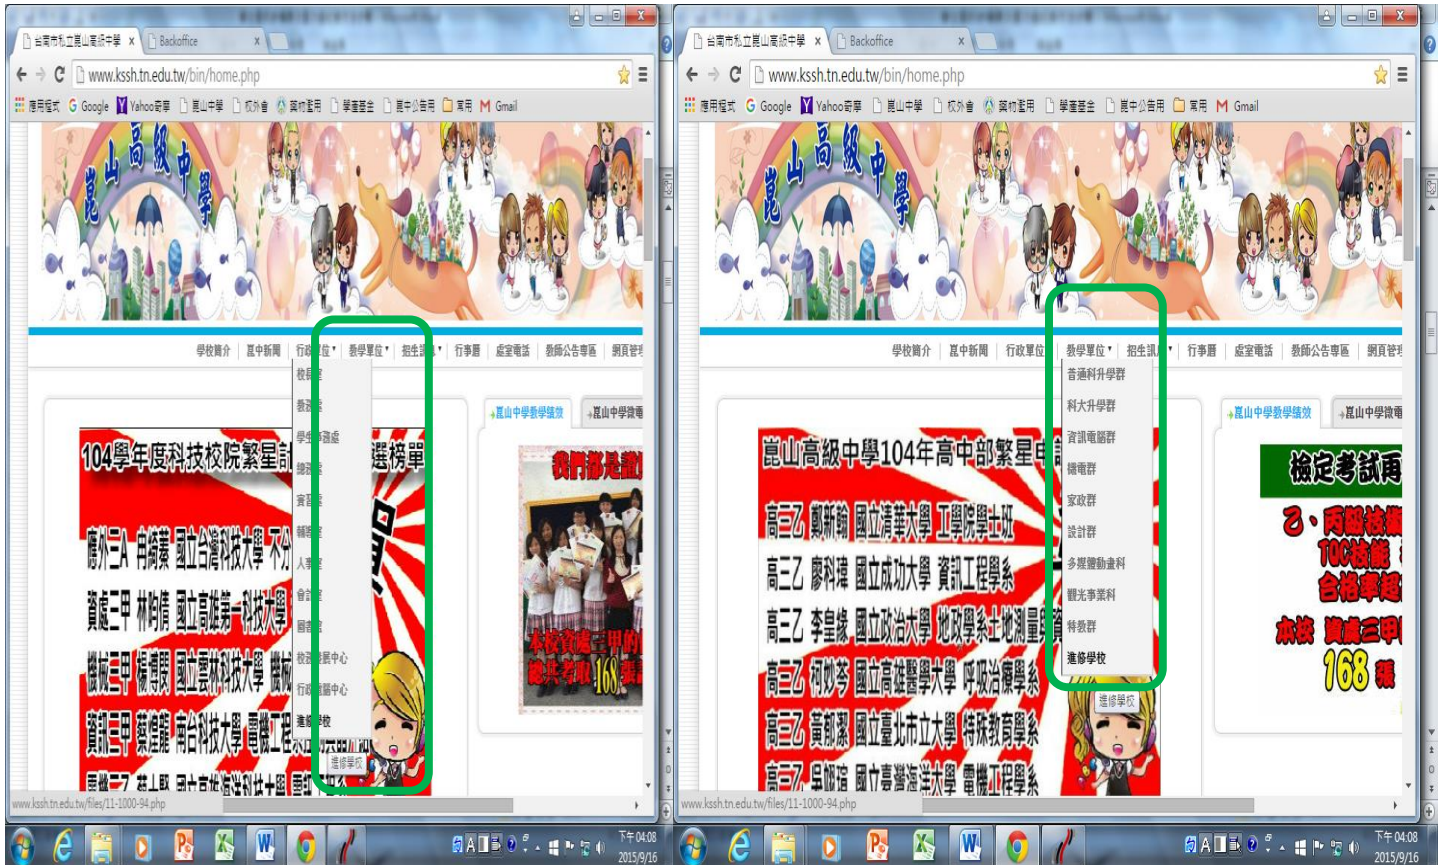

2. 選行政單位或是教學單位最下方